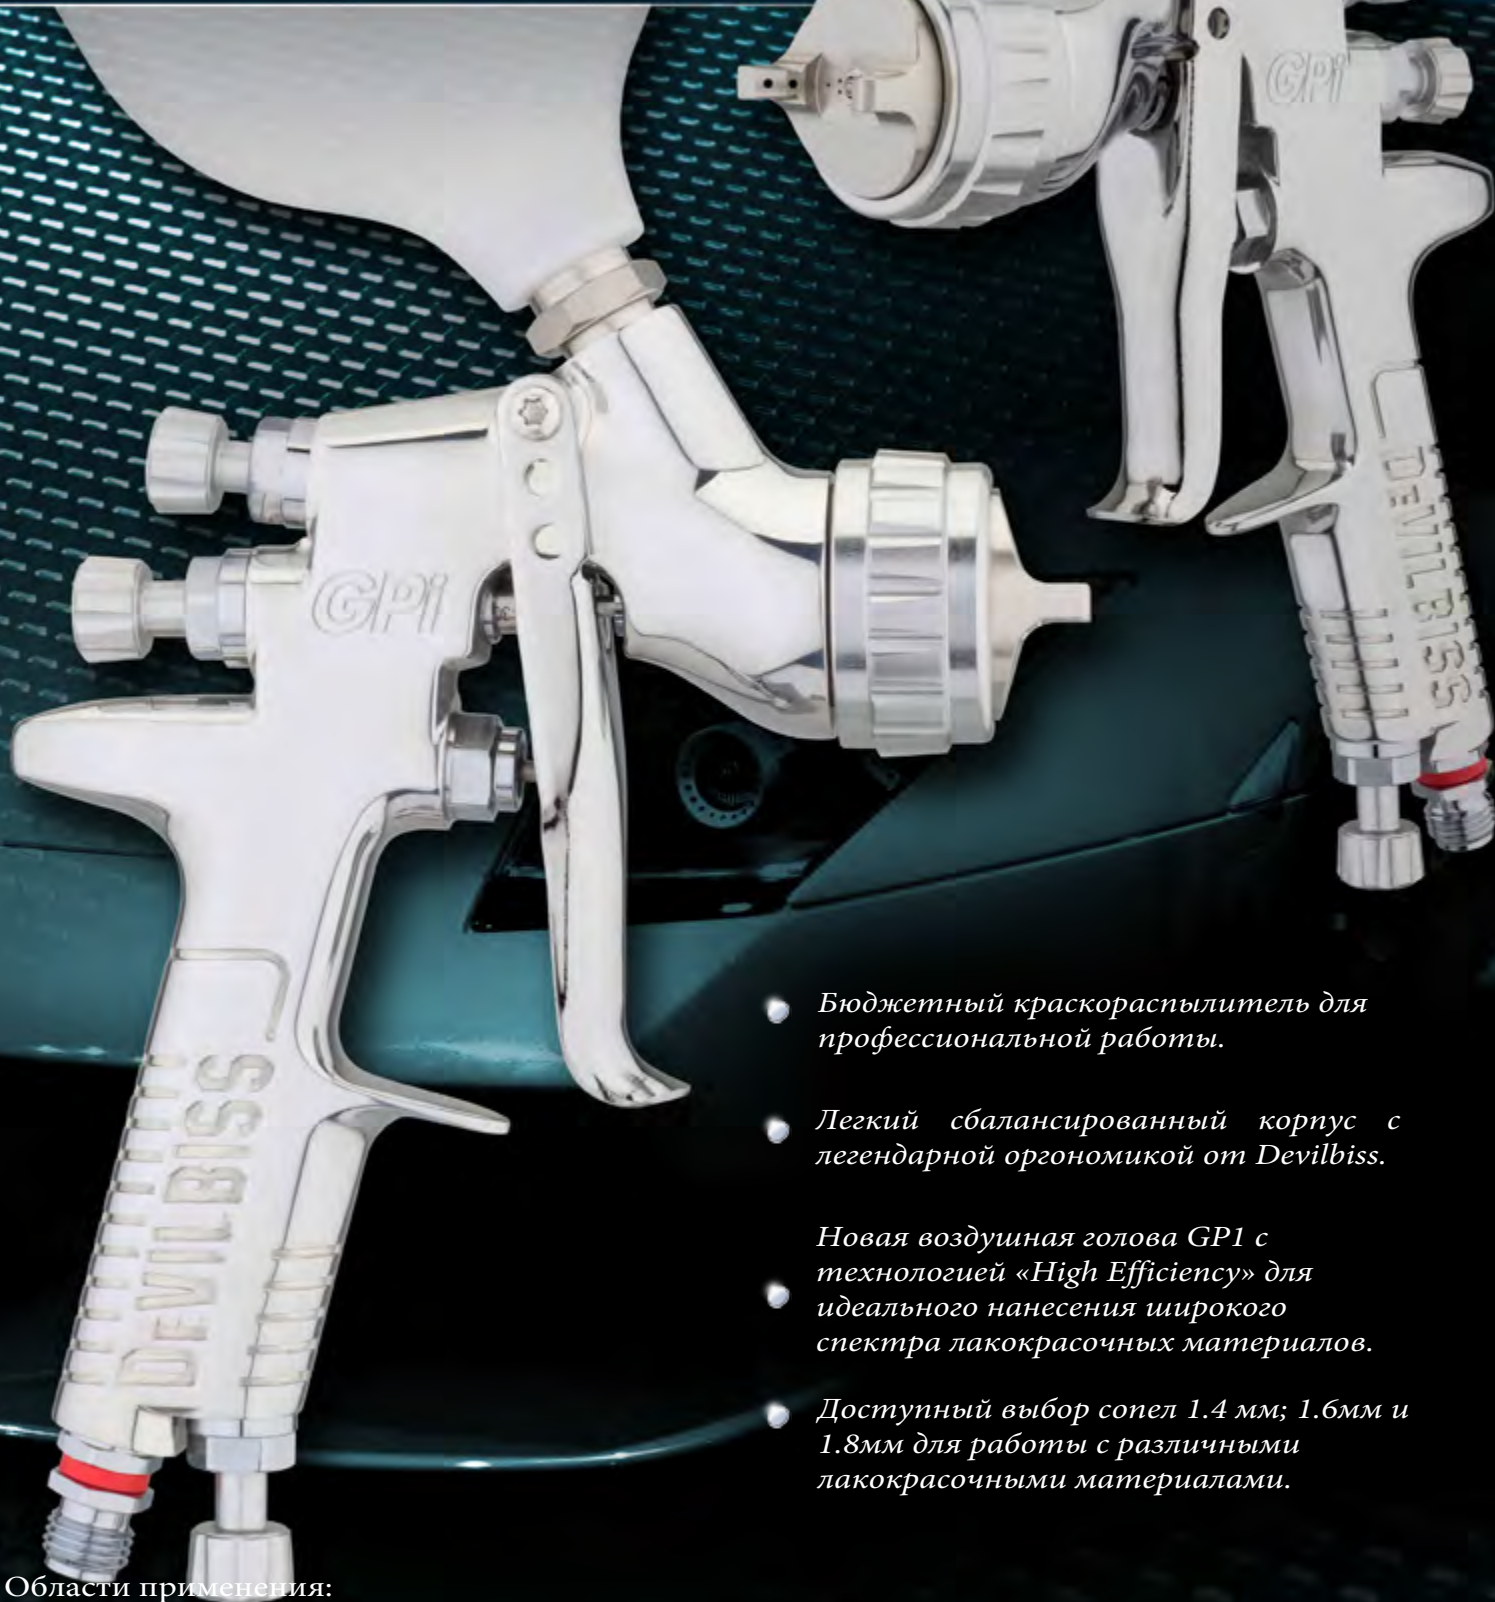

**GPI** by **DEVILBISS**  
AUTOMOTIVE REFINISHING

- Бюджетный краскораспылитель для профессиональной работы.
- Легкий сбалансированный корпус с легендарной эргономикой от Devilbiss.
- Новая воздушная голова GPI с технологией «High Efficiency» для идеального нанесения широкого спектра лакокрасочных материалов.
- Доступный выбор сопел 1.4 мм; 1.6мм и 1.8мм для работы с различными лакокрасочными материалами.

Теперь DeVilbiss предлагает альтернативный по цене краскораспылитель, не уступающий по характеристикам нанесения ЛКМ топовым моделям.

Краскораспылитель GPi поставляется со специально разработанной воздушной головой GP1 "High Efficiency" и соплами 1,4; 1,6 и 1,8.