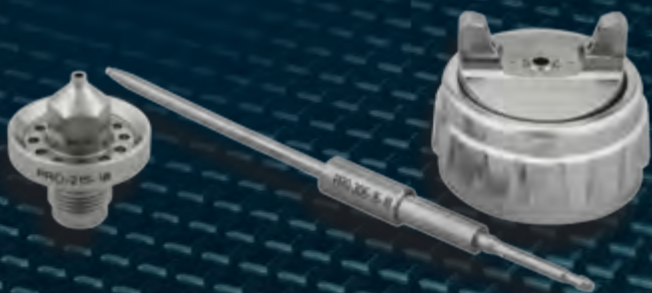

**GPI** by **DEVILBISS**  
AUTOMOTIVE REFINISHING

- Бюджетный краскораспылитель для профессиональной работы.
- Легкий сбалансированный корпус с легендарной эргономикой от Devilbiss.
- Новая воздушная голова GPI с технологией «High Efficiency» для идеального нанесения широкого спектра лакокрасочных материалов.
- Доступный выбор сопел 1.4 мм; 1.6мм и 1.8мм для работы с различными лакокрасочными материалами.

**DEVILBISS**  
**i system**

Теперь DeVilbiss предлагает альтернативный по цене краскораспылитель, не уступающий по характеристикам нанесения ЛКМ топовым моделям.

Краскораспылитель GPi поставляется со специально разработанной воздушной головой GP1 "High Efficiency" и соплами 1,4; 1,6 и 1,8.

GPi разработан для распыления широкого спектра лакокрасочных материалов, в том числе морилок, эмалей, грунтовок и лаков.

Кованный корпус GPi отличается от легендарного GTPro отсутствием анодированного напыления.