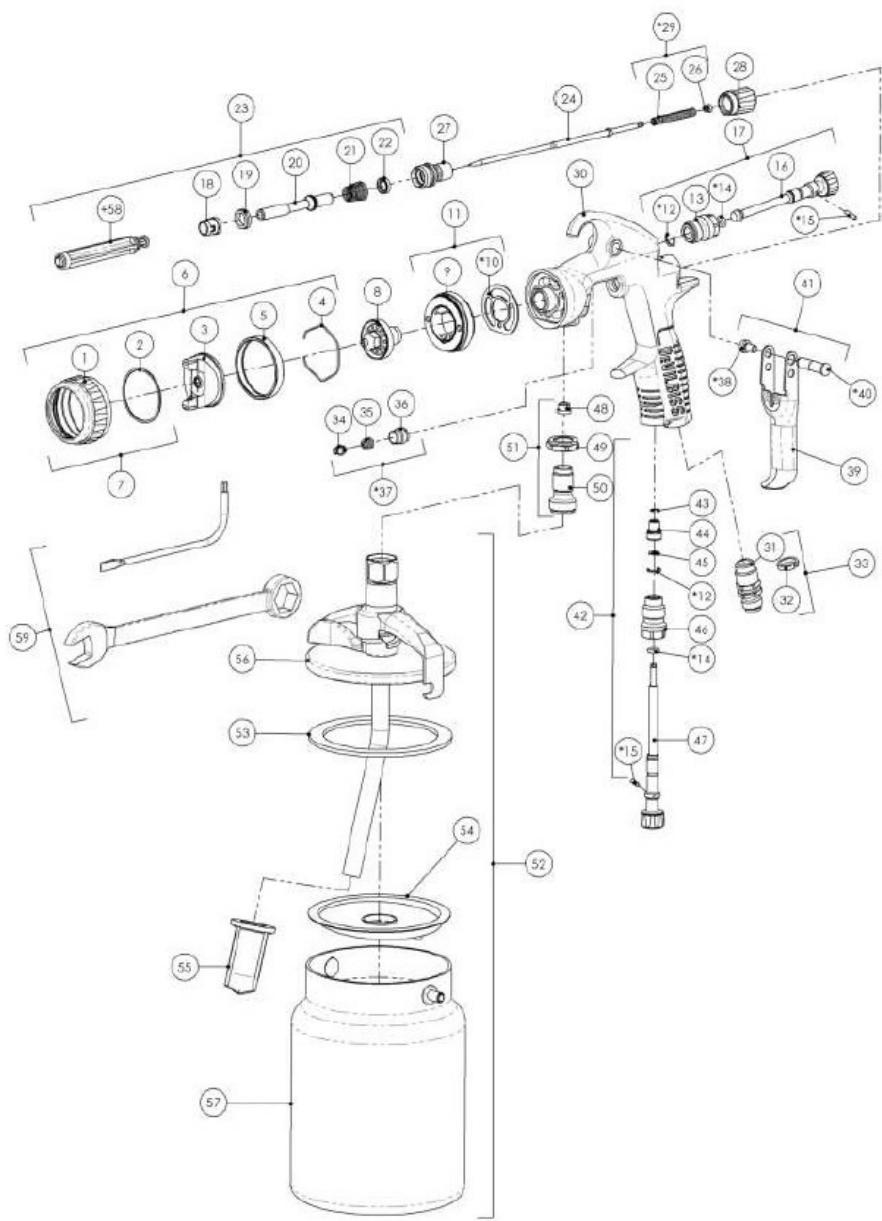

DEVILBISS®

GTi Pro Lite (S,P)

ПЕРЕЧЕНЬ ДЕТАЛЕЙ

ПОЗ. №	НАИМЕНОВАНИЕ	НОМЕР ДЕТАЛИ	КОЛ.	ПОЗ. №	НАИМЕНОВАНИЕ	НОМЕР ДЕТАЛИ	КОЛ.
1	Стопорное кольцо крышки воздушной системы	-	1	33	Комплект воздухоприемника	SN-9-K	1
2	Токоъемное контактное кольцо	-	1	34	Уплотнение иглы	-	1
3	Крышка воздушной системы	-	1	35	Пружина уплотнения	-	1
4	Пружинная защелка крышки воздушной системы	JGA-156-K5	1	36	Уплотнительная гайка	-	1
5	Уплотнение стопорного кольца	-	1	*37	Комплект уплотнения, пружины и уплотнительной гайки	SN-404-K	1
6	Крышка воздушной системы и кольцо	См. таблицу 1 на стр. 13	1	*38	Винт пускового устройства	-	1
7	Стопор. кольцо крышки возд. сист. и уплотнения	PRO-420-K	1	39	Пусковое устройство	-	1
8	Набор жидкостного сопла	См. таблицу 2 на стр. 13	1	*40	Шпилька пускового устройства	-	1
9	Краскораспылительная головка	-	1	41	Комплект пуск. устр-ва, шпильки и винта	SP-617-CR-K	1
*10	Уплотнение распылит. головки	SN-18-1-K2	1	42	Клапан подачи воздуха	PRO-407-K	1
11	Комплект распылит. головки	SN-69-K	1	43	Стопорное кольцо – комплект из 5 шт.	25746-007-K5	1
*12	Стопорное кольцо	-	1	44	Головка клапана	-	1
13	Корпус клапана	-	1	45	Шайба	-	1
*14	Уплотнительное кольцо	-	1	46	Корпус клапана	-	1
*15	Штифт распылительного клапана	-	2	47	Ручка регулировки клапана	-	1
16	Ручка регулировки распылительного клапана	-	1	48	Уплотнение	-	1
17	Узел распылительного клапана	PRO-408-K	1	49	Контргайка	-	1
18	Переднее уплотнение клапана	-	1	50	Впускное отверстие жидкости	-	1
19	Седло клапана	-	1	51	Комплект приемника жидкости	ADV-7-K	1
20	Шпindelь	-	1	Только для моделей со всасывающей чашей			
21	Пружина воздушного клапана	-	1	52	Комплект всасывающей чаши	KR-566-1-B	1
22	Заднее уплотнение клапана	-	1	53	Прокладка крышки чаши – комплект из 3 шт.	KR-11-K3	1
23	Комплект воздушного клапана	PRO-471	1	54	Мембрана для контроля подтекания (комплект из 5)	KR-115-K5	1
24	Жидкостная игла	См. таблицу 2 на стр. 13	1	55	Фильтр – комплект из 10 шт.	KR-484-K10	1
25	Пружина иглы	-	1	56	Крышка в сборе	KR-4001-B	1
26	Подушка пружины	-	1	57	Чаша	KR-466-K	1
27	Корпус	SN-66-K	1	+58	Инструмент для обслуживания	-	1
28	Ручка регулировки подачи жидкости	SN-67-C-K	1	59	Комплект инструментов	SN-406	1
*29	Комплект пружины иглы	PRO-472-K3	1	ЗАПАСНЫЕ ЧАСТИ			
30	Корпус краскораспылителя	-	1	Ремонтный комплект для краскораспылителя (включает позиции, обозначенные звездочкой *)			PRO-470
31	Воздухоприемник	-	1	Комплект уплотнения и штифта из 5 деталей (позиции 12, 14 и 15)			GTI-428-K5
32	Комплект колец для цветовой идентификации (4 цвета)	SN-26-K4	1	+ Не входит в комплект краскораспылителя; поставляется только с деталью поз. 23			